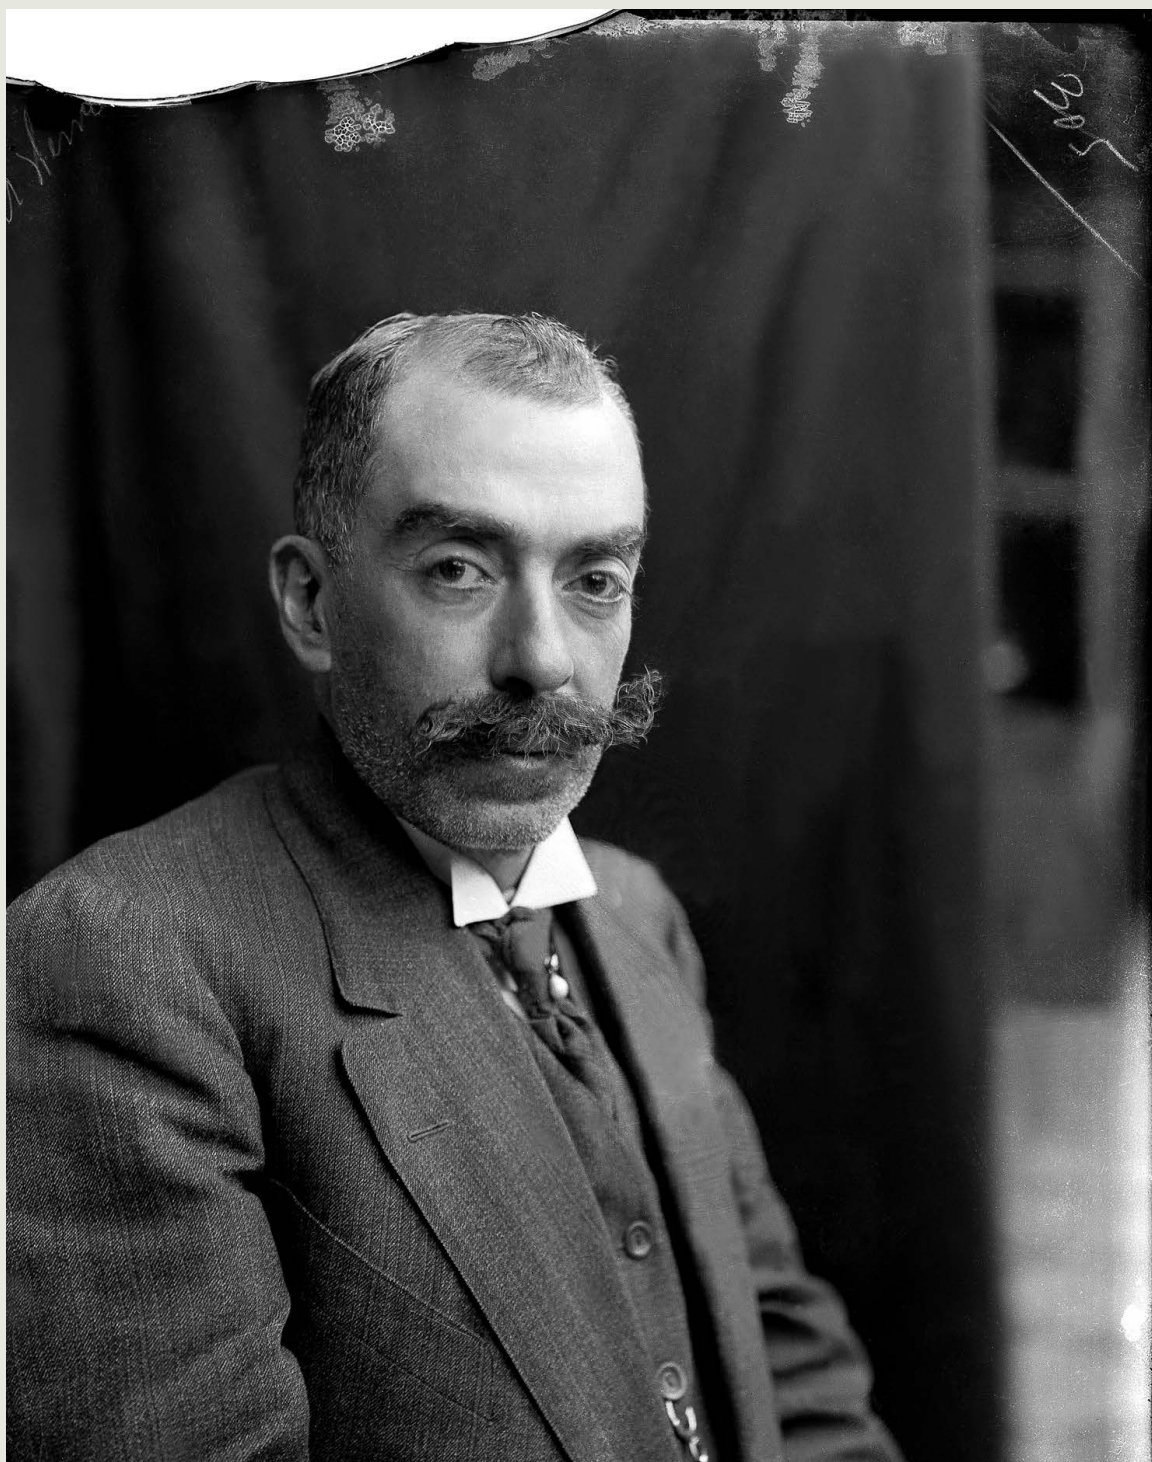

© 788100, **Autor no identificado**, "Hombre con tapabocas carga a un primate en un zoológico", Nueva York, Estados Unidos, ca. 1947. Colección Revista Hoy. SECRETARÍA DE CULTURA. INAH. SINAFO. FN.MX

Galalería

© 374618 **Nacho López**, "Osos polares en el zoológico de Chapultepec", Ciudad de México, ca. 1952. Colección Casasola. SECRETARÍA DE CULTURA.INAH.SINAFO.FN.MX

© 196252 **Agencia Casasola**, "*Familia en Chapultepec, retrato de grupo*", Ciudad de México, ca. 1920. Colección Archivo Casasola. SECRETARÍA DE CULTURA.INAH.SINAFO.FN.MX

© 352886 **Alfonso Luis Herrera López**, *profesor, fundador del zoológico de Chapultepec, retrato,*
ca. 1910. Colección Culhuacán. SECRETARÍA DE CULTURA.INAH.SINAFO.FN.MX.

© 87702 **Agencia Casasola**, "Hombre jugando con un mono en el zoológico de Chapultepec", Ciudad de México, ca. 1925. Colección Archivo Casasola. SECRETARÍA DE CULTURA.INAH.SINAFO.FN.MX

© 87264 **Agencia Casasola**, *"Hombre dándole de comer a una avestruz en el zoológico de Chapultepec"*, Ciudad de México, ca. 1920. Colección Archivo Casasola. SECRETARÍA DE CULTURA.INAH.SINAFO.FN.MX