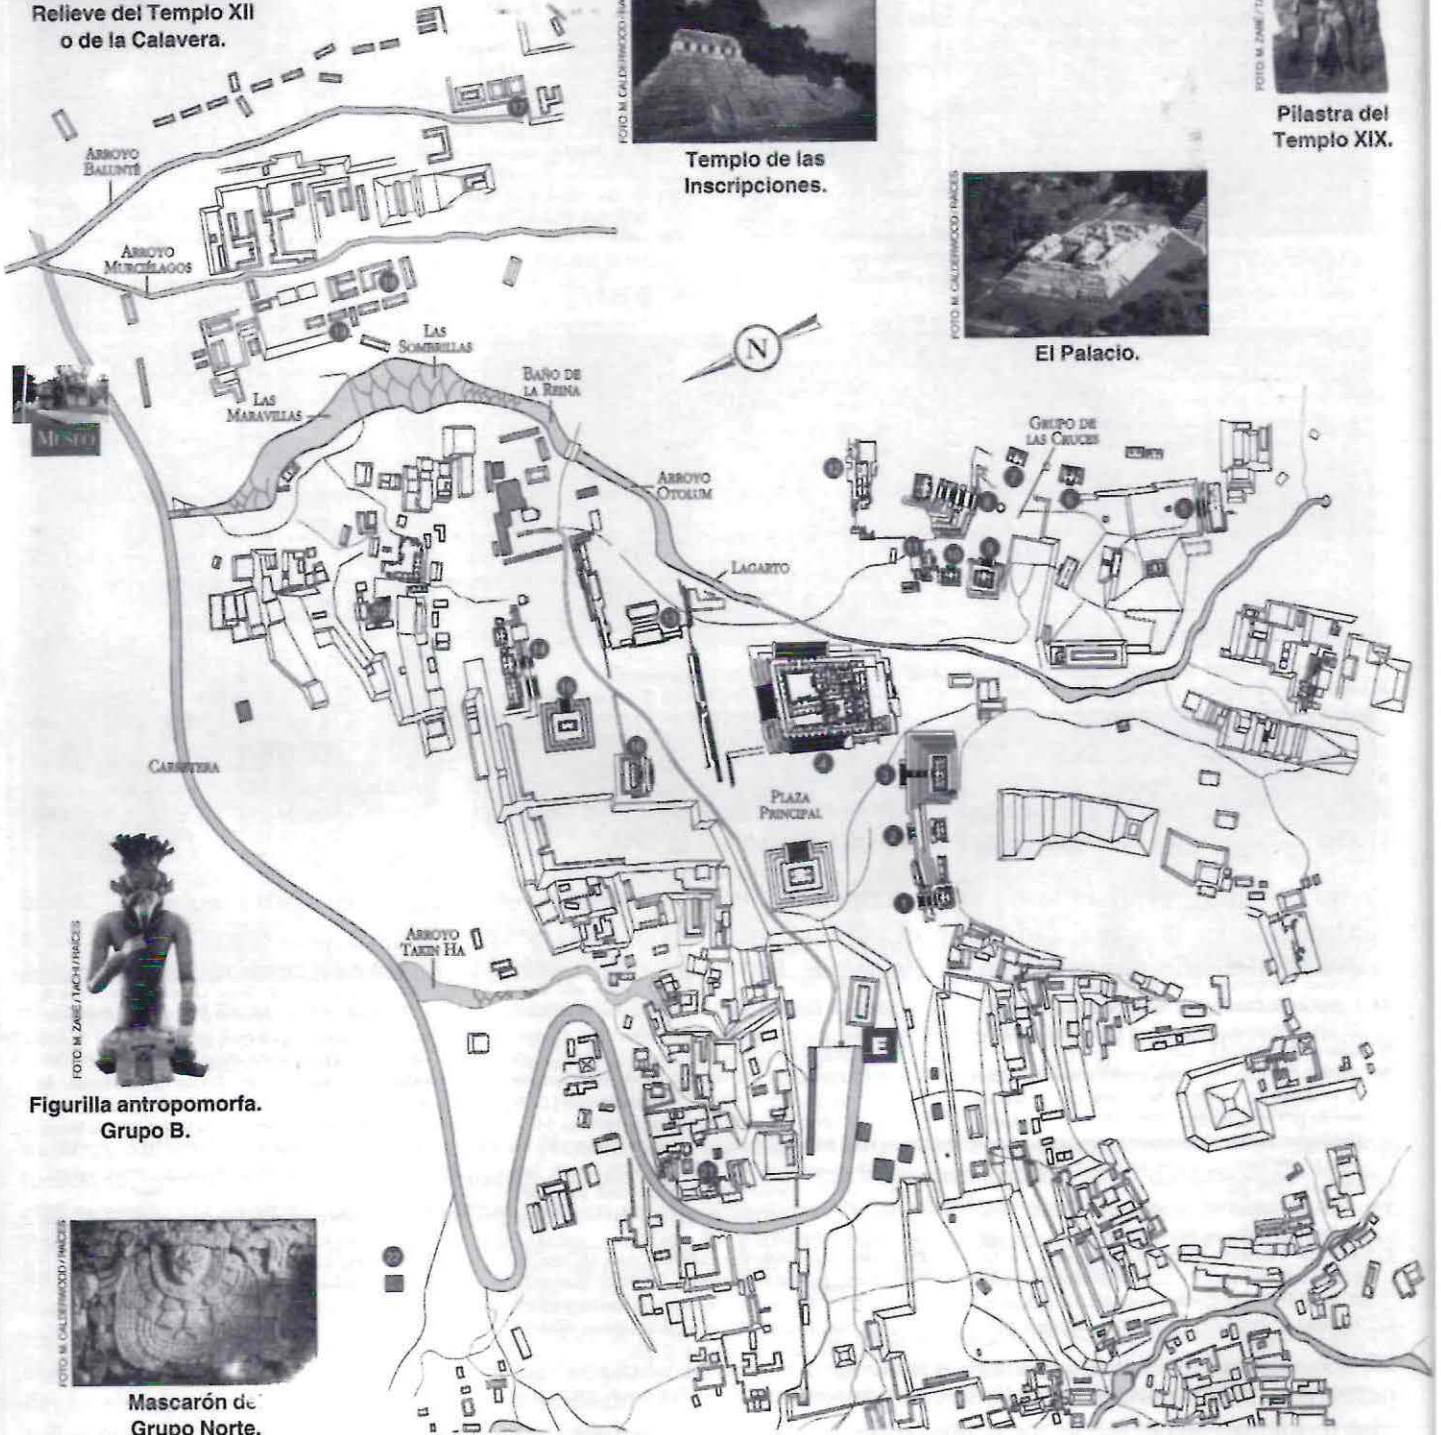

MAPA DEL SITIO DE PALENQUE

Relieve del Templo XII o de la Calavera.

Templo de las Inscripciones.

Pilastra del Templo XIX.

El Palacio.

Figurilla antropomorfa. Grupo B.

Mascarón de Grupo Norte.

- | | | | | |
|--------------------------------|------------------------------|---------------------|----------------------|----------------------|
| 1. TEMPLO XII | 5. TEMPLO XIX | 9. TEMPLO DEL SOL | 14. GRUPO NORTE | 19. GRUPO MURCIÉLAGO |
| 2. TEMPLO XIII | 6. TEMPLO XVII | 10. TEMPLO XIV | 15. TEMPLO DEL CONDE | 20. GRUPOS I Y II |
| 3. TEMPLO DE LAS INSCRIPCIONES | 7. TEMPLO DE LA CRUZ FOLIADA | 11. GRUPO XV | 16. TEMPLO X | 21. GRUPO IV |
| 4. EL PALACIO | 8. TEMPLO DE LA CRUZ | 12. GRUPO XVI | 17. GRUPO C | 22. TEMPLO OLVIDADO |
| | | 13. JUEGO DE PELOTA | 18. GRUPO B | |